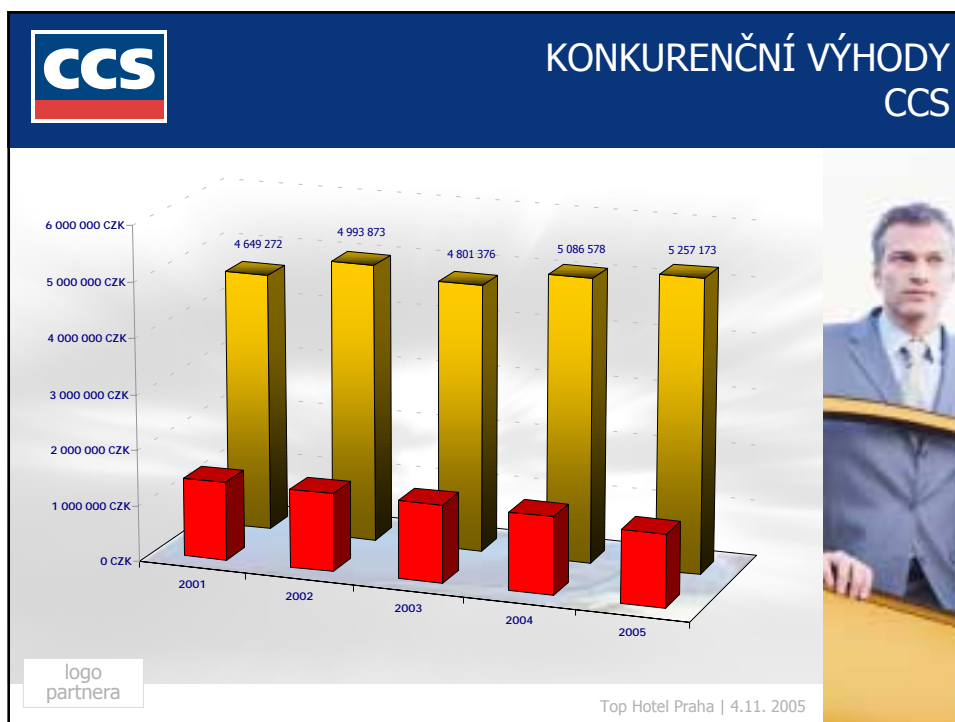

KARTY CCS specifikace

- **Asistent**
  - žádné vyplácení hotovosti zaměstnancům
  - přesná kontrola spotřeby PHM
  - souhrnný daňový doklad
  - snadná evidence
- **Limit**
  - žádné vyplácení hotovosti zaměstnancům
  - přesná kontrola spotřeby PHM
  - souhrnný daňový doklad
- **Bonus**
  - žádné vyplácení hotovosti zaměstnancům
  - souhrnný daňový doklad

logo partnera

Top Hotel Praha | 4.11. 2005