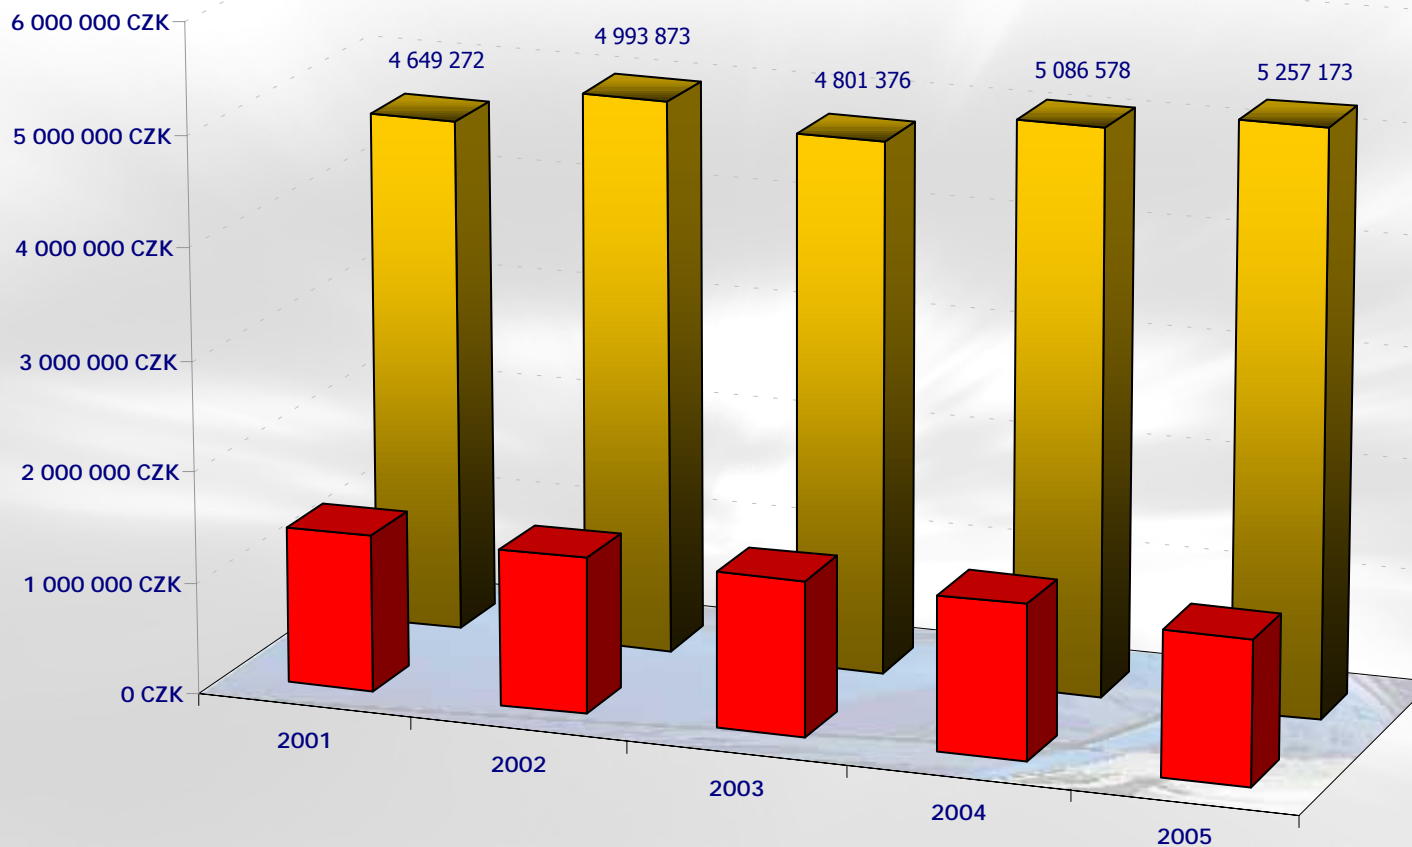

KONKURENČNÍ VÝHODY CCS