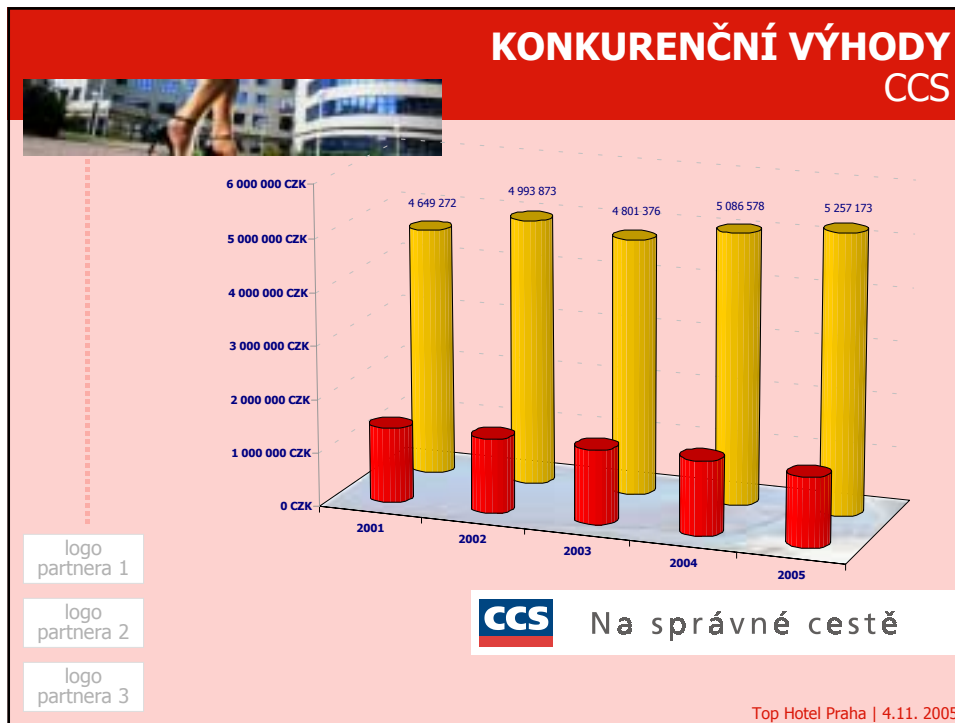

- Vydávání a provozování karet
 - CCS spravuje více než 350 tisíc karet různých typů
- Provozování karetní akceptační sítě
 - karty CCS akceptuje 5 000 obchodních míst v ČR
 - obchodní síť CCS zahrnuje čerpací stanice
 - síť obchodních míst CCS umožňuje příjem platebních karet
- Dodavatel technologických produktů a služeb
 - CCS je jedním z největších nebankovních zpracovatelů karetních transakcí
 - CCS provozuje a připravuje karetní věrnostní programy
 - CCS je jedním z nejvýznamnějších dodavatelů hardware a software pro karetní technologie

logo
partnera 1

logo
partnera 2

logo
partnera 3

Na správné cestě

Top Hotel Praha | 4.11. 2005

KARTY CCS specifikace

- **Asistent**
 - žádné vyplácení hotovosti zaměstnancům
 - přesná kontrola spotřeby PHM
 - souhrnný daňový doklad
 - snadná evidence
- **Limit**
 - žádné vyplácení hotovosti zaměstnancům
 - přesná kontrola spotřeby PHM
 - souhrnný daňový doklad
- **Bonus**
 - žádné vyplácení hotovosti zaměstnancům
 - souhrnný daňový doklad